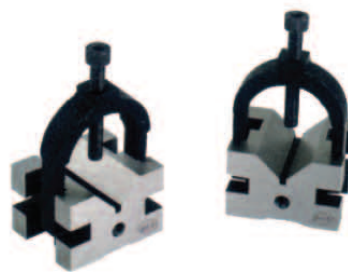

放大鏡 BV-02

- 桌邊夾式檯燈放大鏡。
- 使用方便容易觀察。
- 22w環形燈管。
- 鏡面尺寸約12.5cm。
- 長臂型移動範圍較大。
- 方形臂長支架，耐用性高，上臂43cm，下臂40cm。
- 可加裝3x輔助鏡總倍率高達8x

V型三角台

放大鏡 BV-03

- 桌邊夾式檯燈放大鏡。
- 使用方便容易觀察。
- 22w環形燈管。
- 鏡面尺寸約12.5cm。
- 長臂型移動範圍較大，上臂53cm，下臂49cm。
- 臂長加裝彈簧
- 可加裝3x輔助鏡總倍率高達8x

- 2個測試通道功能。
- K/J2種熱電偶形式選擇。
- 可量測最大值/最小值。
- 測試通道可自動循環量測。
- 自動換檔功能。

A	B	C	D	E	N.W.
100	70	5	19	19	0.11kgs
150	100	6	28	28	0.26kgs
200	130	6	32	32	0.42kgs
250	165	8	34	34	0.74kgs
300	200	8	39	39	1.0kgs

中心找尋規(Centering Indicator)

轉牙型精密虎鉗

L	W	H	D	E	N.W.
154	47	53	24	59	2.2kg
175	62	59	29	80	4.7kg
180	72	69	29	75	5.8kg
250	88	73	38	125	8.9kg
250	98	73	38	125	9.2kg