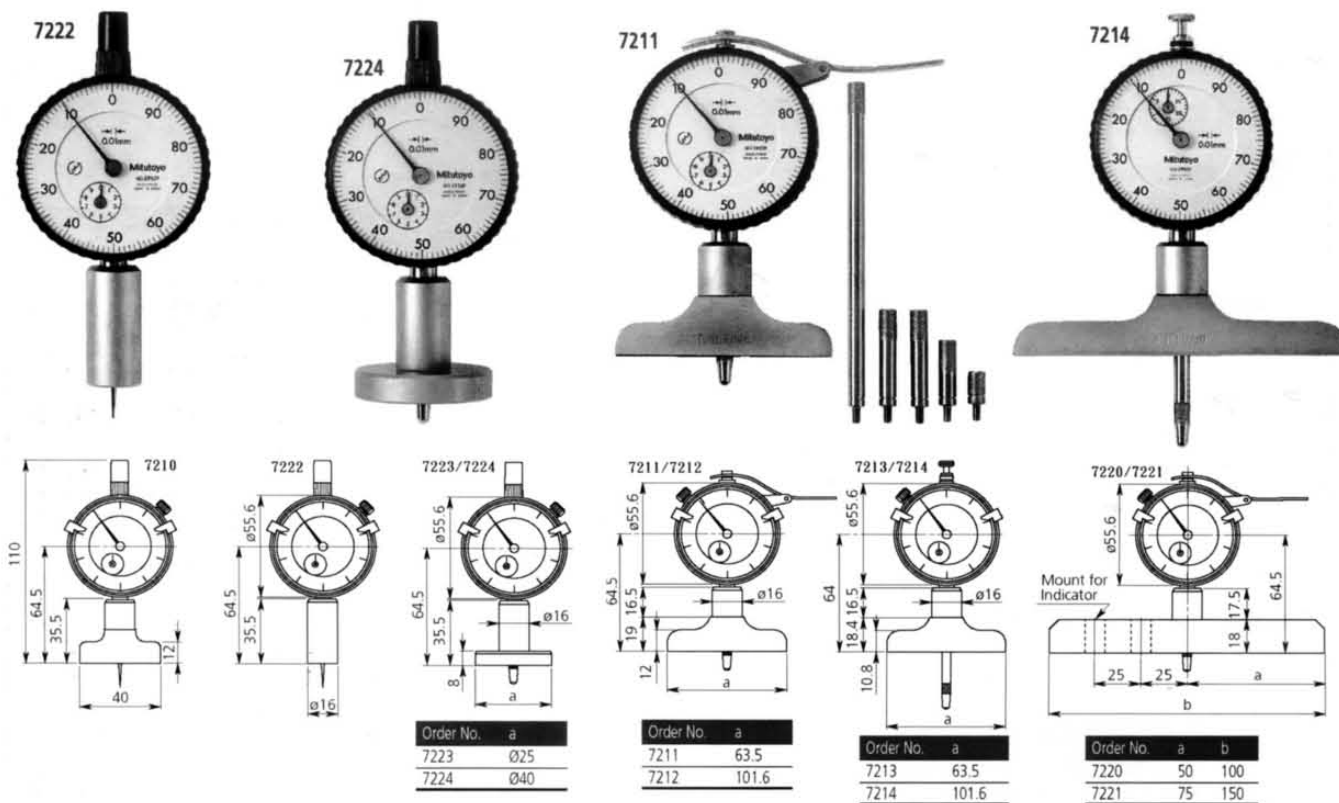

527系列 度盤卡尺型深度計

547系列 數位式深度計

三豐編號	測定範圍	解析度	基座規格
527-301-50	0-150mm	0.05mm	100mm
527-302-50	0-200mm		
527-303-50	0-300mm		

三豐編號	測定範圍	解析度	基座規格
547-257	8"/200mm	0.001mm	63.5x16mm
547-258	8"/200mm	0.00005"	101.6x16mm
547-217	8"/200mm	0.01mm	63.5x16mm
547-218	8"/200mm	0.0005"	101.6x16mm

7系列 針盤式深度計

三豐編號	測定範圍	解析度	基座規格	行程	測頭規格	
7210	0-10mm	0.01mm	40x16mm	10mm	137413	針型x1
7222			Φ 16mm	10mm		針型x1
7223			Φ 25mm	10mm	21JAA224	超硬球型x5
7224			Φ 40mm	10mm		(10,20,30,30,100mm)
7211	0-200mm	0.01mm	63.5x16mm	10mm	21JAA224	超硬球型x5
7212			101.6x16mm	10mm		(10,20,30,30,100mm)
7220			100x18mm	10mm	21JAA224	超硬球型x5
7221			150x18mm	10mm		(10,20,30,30,100mm)
7213	0-210mm	0.01mm	63.5x16mm	30mm	21JAA225	超硬球型x3
7214			101.6x16mm	30mm		(30,60,90mm)